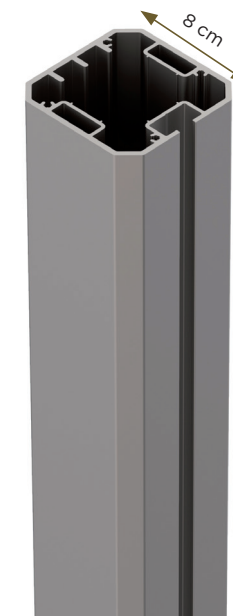

Entretien facile

Protège des UV

Rétention de couleur

Finition Mât et Armature

100% aluminium.
Laque structurée gris (RAL 9007)

Fixation

Socle
90 x 90 cm
100 x 100 cm

Plaque de sol
70 x 70 cm

Pied à sceller
15°

Accessoires

La LED est intégrée dans la baleine.

Plusieurs parasols peuvent être connectés facilement.

Couverture élégante pour socle en acier.

Housse en tissu 'All Wheeler'.