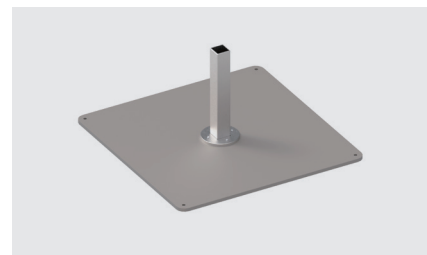

Entretien facile

Protège des UV

Rétention de couleur

Finition Mât et Armature

100% aluminium.
Laque structurée gris (RAL 9007)

Fixation

Socle
90 x 90 cm
100 x 100 cm

Plaque de sol
70 x 70 cm

Pied à sceller
15°

Accessoires

La LED est intégrée dans la baleine.

Plusieurs parasols peuvent être connectés facilement.

Couverture élégante pour socle en acier.

Housse en tissu 'All Wheeler'.