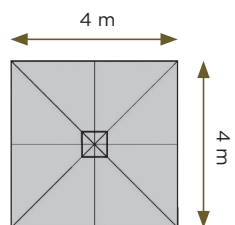

Dimensions