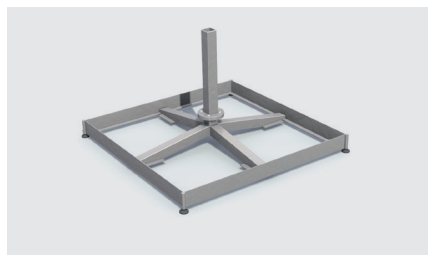

Entretien facile

Protège des UV

Rétention de couleur

Finition Mât et Armature

100% aluminium.
Laque structurée gris (RAL 9007)

Fixation

Socle
90 x 90 cm
100 x 100 cm

Plaque de sol
70 x 70 cm

Pied à sceller
15°

Accessoires

La LED est intégrée dans la baleine.

Plusieurs parasols peuvent être connectés facilement.

Couverture élégante pour socle en acier.

Housse en tissu 'All Wheeler'.