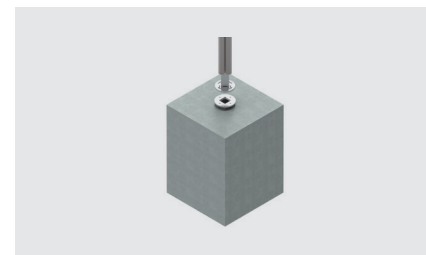

Entretien facile

Protège des UV

Rétention de couleur

Finition Mât et Armature

100% aluminium.
Laque structurée gris (RAL 9007)

Fixation

Socle
90 x 90 cm
100 x 100 cm

Plaque de sol
70 x 70 cm

Pied à sceller
15°

Accessoires

La LED est intégrée dans la baleine.

Plusieurs parasols peuvent être connectés facilement.

Couverture élégante pour socle en acier.

Housse en tissu 'All Wheeler'.