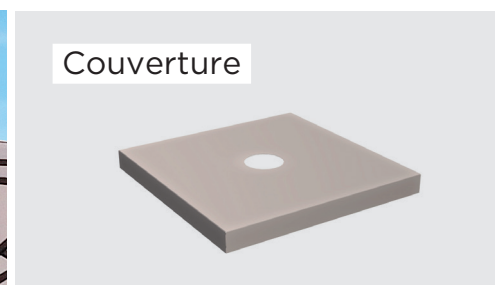

Entretien facile

Protège des UV

Rétention de couleur

Finition Mât et Armature

100% aluminium.
Laque structurée gris (RAL 9007)

Fixation

Socle
90 x 90 cm
100 x 100 cm

Plaque de sol
70 x 70 cm

Pied à sceller
15°

Accessoires

La LED est intégrée dans la baleine.

Plusieurs parasols peuvent être connectés facilement.

Couverture élégante pour socle en acier.

Housse en tissu 'All Wheeler'.