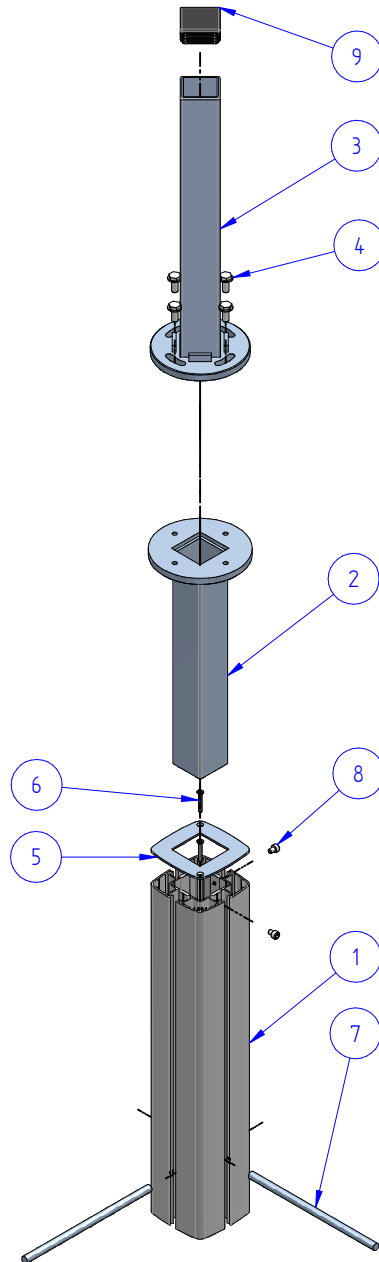

# POSITION OF GROUNDANCHOR !

## ADJUSTABLE 15° LEFT - 15° RIGHT

DETAIL A

Nr	Doc Nr	Title	Art.Nr	Qty
1	P5213	Operation Groundanchor	5000998	1
2	P5076	foot groundanchor	03 00 104	1
3	P5130	Pole support - adjustable		1
4	standard	Bolt DIN6921 M8x20	...	4
5	P5040	Cover groundanchor	04 00 193	1
6	standard	DIN 7982 4.2 x 32	06 00 200	2
7	P4213	draadstang M10	06 00 292	2
8	standard	DIN 912 M6 x 8	0600222	2
9	standard	Dop 50 x 50	05 00 215	1

Art. Nr. :  
...

Tek. Nr. :  
**P5507-00**