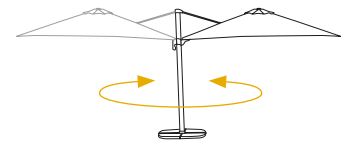

360° rotation

TEJIDO / TECIDO / FABRIC / TISSU

Olefin 190 gr. Polypropilene mass-dyed fabric. UPF80. Colour fastness: 7-8/8.

112010	101010	110010	103010	107010	109010	102010	114010	115010	116010	117010
White	Taupe	Anthracite	Sand	Cream	Moka	Black	Burgundy	Taupe Stripe	Anthracite Stripe	Navy

DATOS LOGÍSTICOS/ DADOS LOGÍSTICOS / LOGISTIC DATA / DONNÉES LOGISTIQUES

Kg u.	CBM m3/u.	U. / Medidas Pallet	Peso Pallet	U. / Medidas Caja	Cant. Camión	Cant. Contenedor 20"	Cant. Contenedor 40"
33 Kg	0,20	20 u. 258x120x160 cm	660 Kg	1 u. 258x45x18 cm	200 u.	- u.	160 u.

Made in Portugal