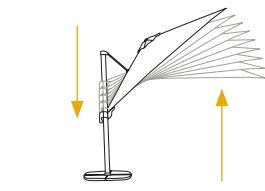

Thread for fixing the luminaire

Tilt with high angle capability