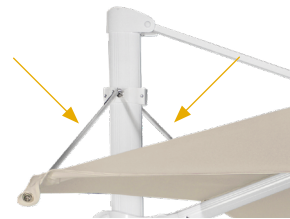

Stabilizer system