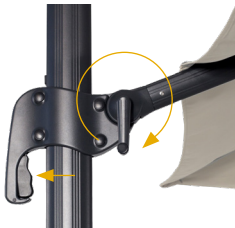

FLEXO 300 x 300

Without valance with airvent
 REF.: **SGAO10C3005021P**
 Tube: 55 x 85 mm
 Ribs: 8 | 25 x 17 mm

ES

Parasol de aluminio con mástil lateral blanco, con inclinación. Sistema estabilizador. Producto de uso doméstico y público. Usar en superficies estables y planas. Cerrar en caso de fuertes vientos. Evite productos de limpieza agresivos.

EN

White aluminium lateral pole parasol with tilt system. Stabilizer system. Domestic and public use product. Use on stable and flat surfaces. Close in case of strong wind streaks. Avoid aggressive cleaning products.

FR

Parasol en aluminium blanc, latéral avec inclinaison. Système stabilisateur. Produit à usage domestique et public. Utilisez sur des surfaces stables et plates. Fermer en cas de forte traînée de vent. Évitez les produits de nettoyage agressifs.

Thread for fixing the luminaire

Stabilizer system

Tilt with high angle capability

360° rotation

TEJIDO / TECIDO / FABRIC / TISSU

Olefin 190 gr. Polypropilene mass-dyed fabric. UPF80. Colour fastness: 7-8/8.