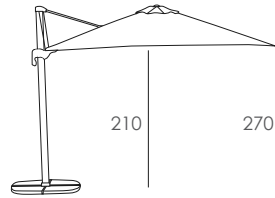

FLEXO 300 x 300

Without valance with airvent
 REF.: **SGAO10C3005021P**
 Tube: 55 x 85 mm
 Ribs: 8 | 25 x 17 mm

ES

Parasol de aluminio con mástil lateral blanco, con inclinación. Sistema estabilizador. Producto de uso doméstico y público. Usar en superficies estables y planas. Cerrar en caso de fuertes vientos. Evite productos de limpieza agresivos.