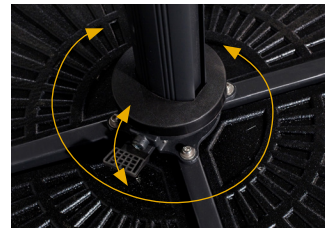

Stabilizer system

TEJIDO / TECIDO / FABRIC / TISSU

Olefin 190 gr. Polypropilene mass-dyed fabric. UPF80. Colour fastness: 7-8/8.

112010	101010	110010	103010	107010	109010	102010	114010	115010	116010	117010
White	Taupe	Anthracite	Sand	Cream	Moka	Black	Burgundy	Taupe Stripe	Anthracite Stripe	Navy

DATOS LOGÍSTICOS/ DADOS LOGÍSTICOS / LOGISTIC DATA / DONNÉES LOGISTIQUES

Kg u.	CBM m3/u.	U. / Medidas Pallet	Peso Pallet	U. / Medidas Caja	Cant. Camión	Cant. Contenedor 20"	Cant. Contenedor 40"
33 Kg	0,20	20 u. 258x120x160 cm	660 Kg	1 u. 258x45x18 cm	200 u.	- u.	160 u.

Made in Portugal